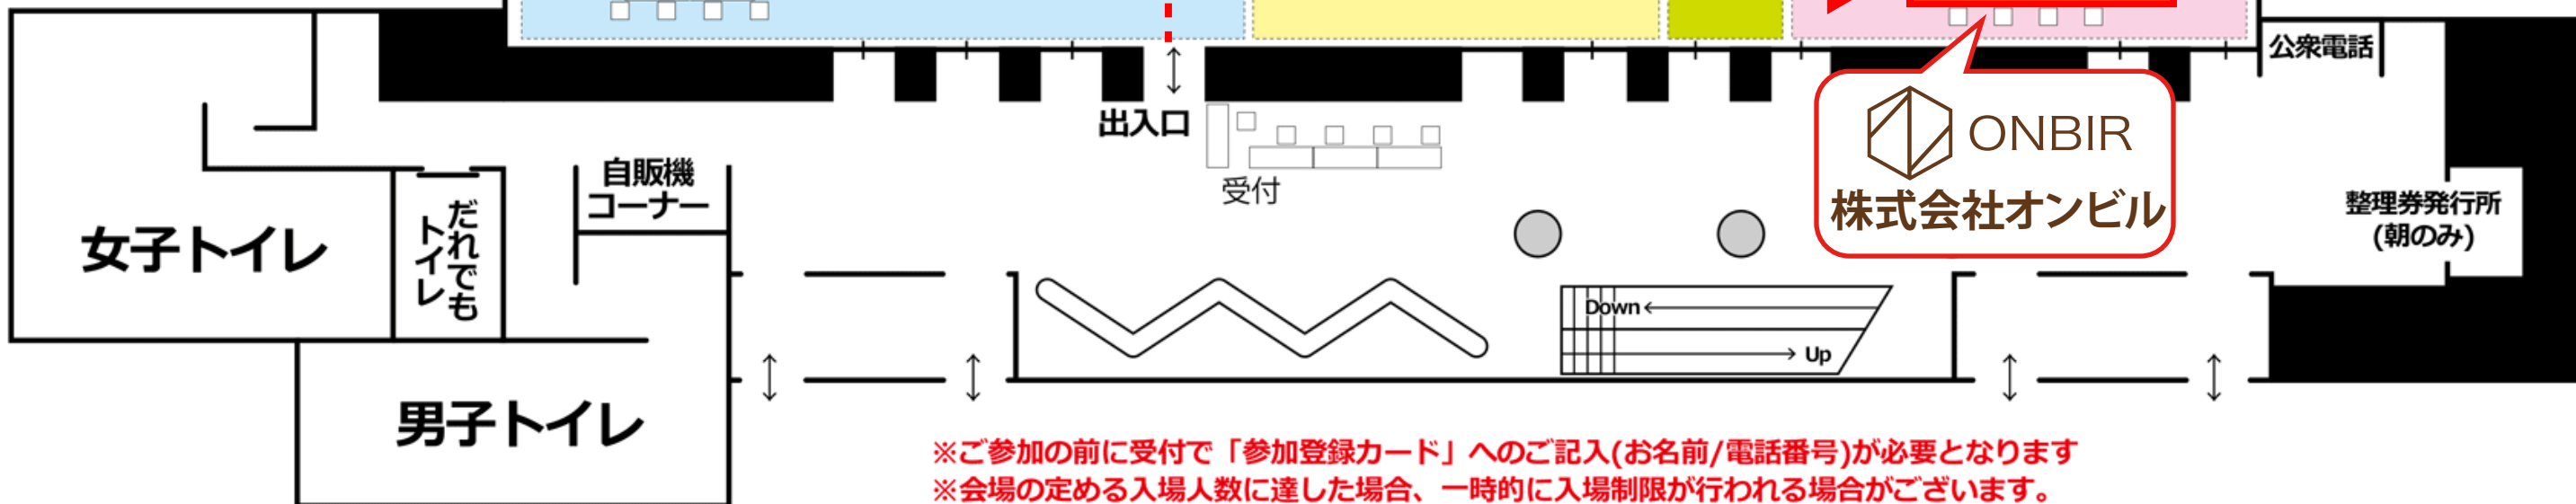

2021年  
名古屋石フリマ春  
会場案内図

2021年2月28日  
名古屋国際会議場  
白鳥ホール  
PM 11時～16時

※ご参加の前に受付で「参加登録カード」へのご記入(お名前/電話番号)が必要となります  
 ※会場の定める入場人数に達した場合、一時的に入場制限が行われる場合がございます。