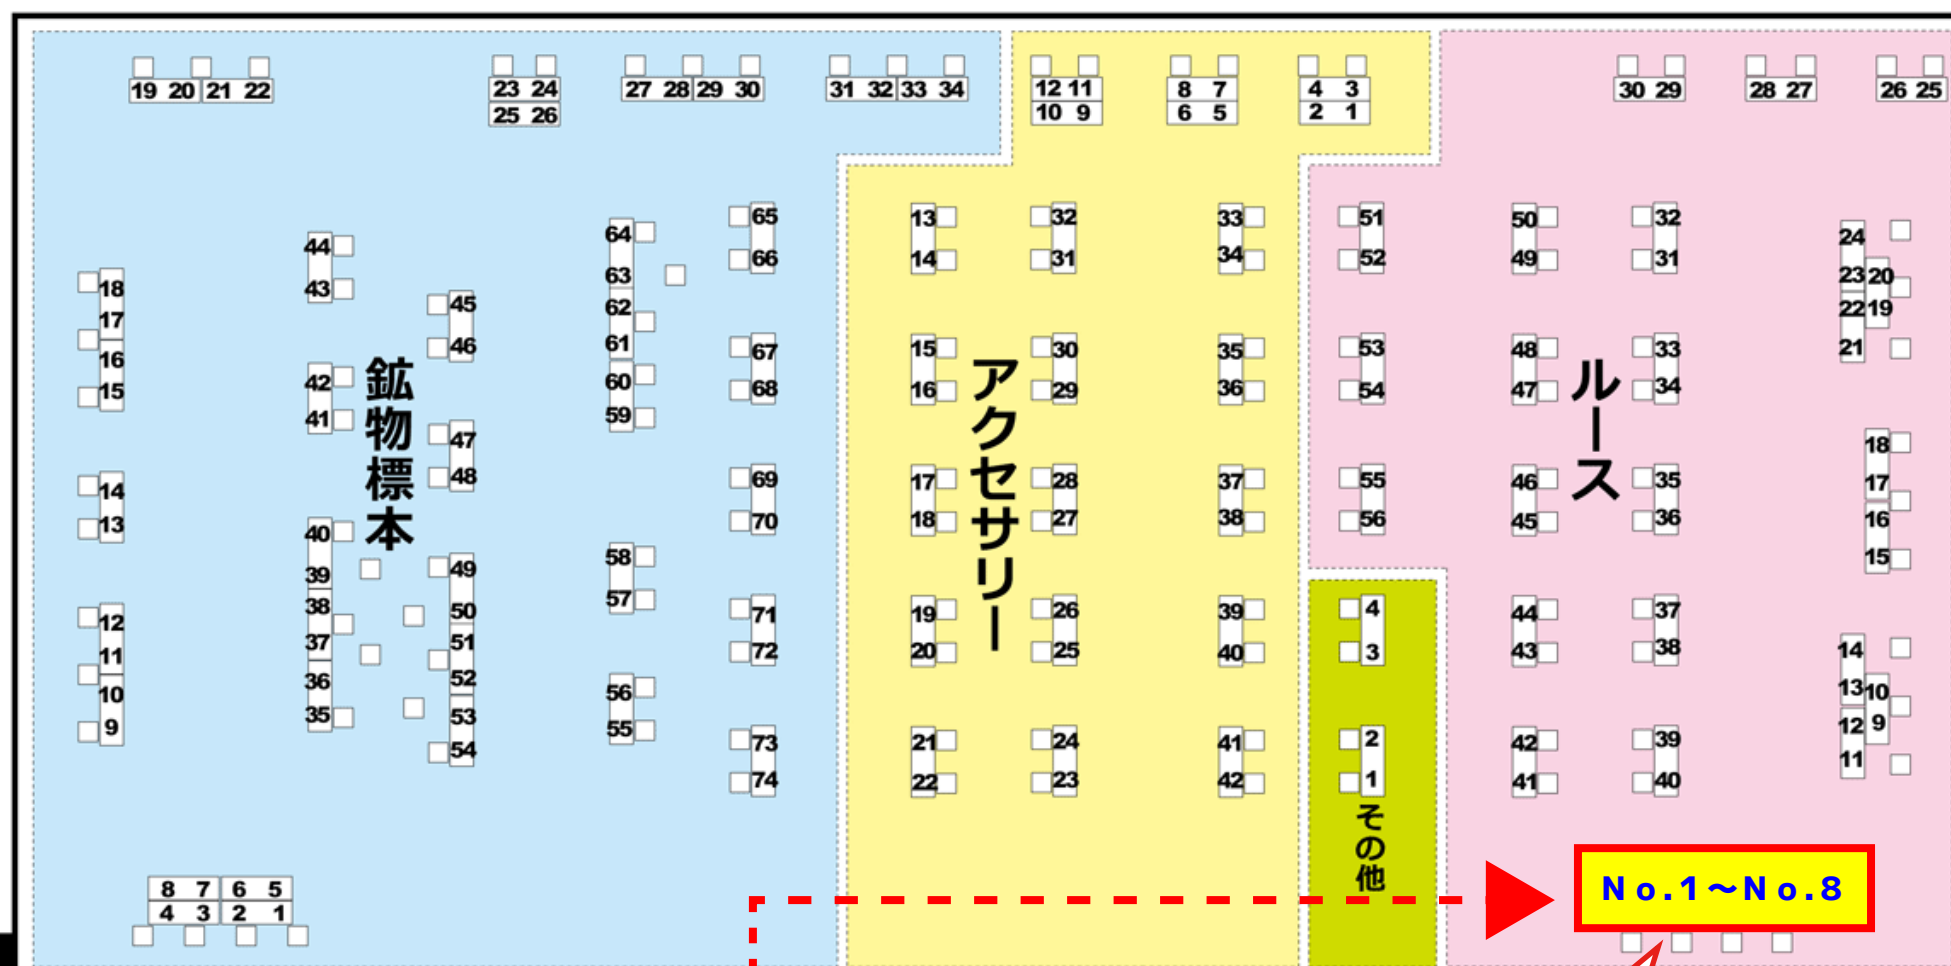

2021年  
名古屋石フリマ春  
会場案内図

2021年2月28日  
名古屋国際会議場  
白鳥ホール  
PM 11時～16時

※ご参加の前に受付で「参加登録カード」へのご記入(お名前/電話番号)が必要となります  
 ※会場の定める入場人数に達した場合、一時的に入場制限が行われる場合がございます。