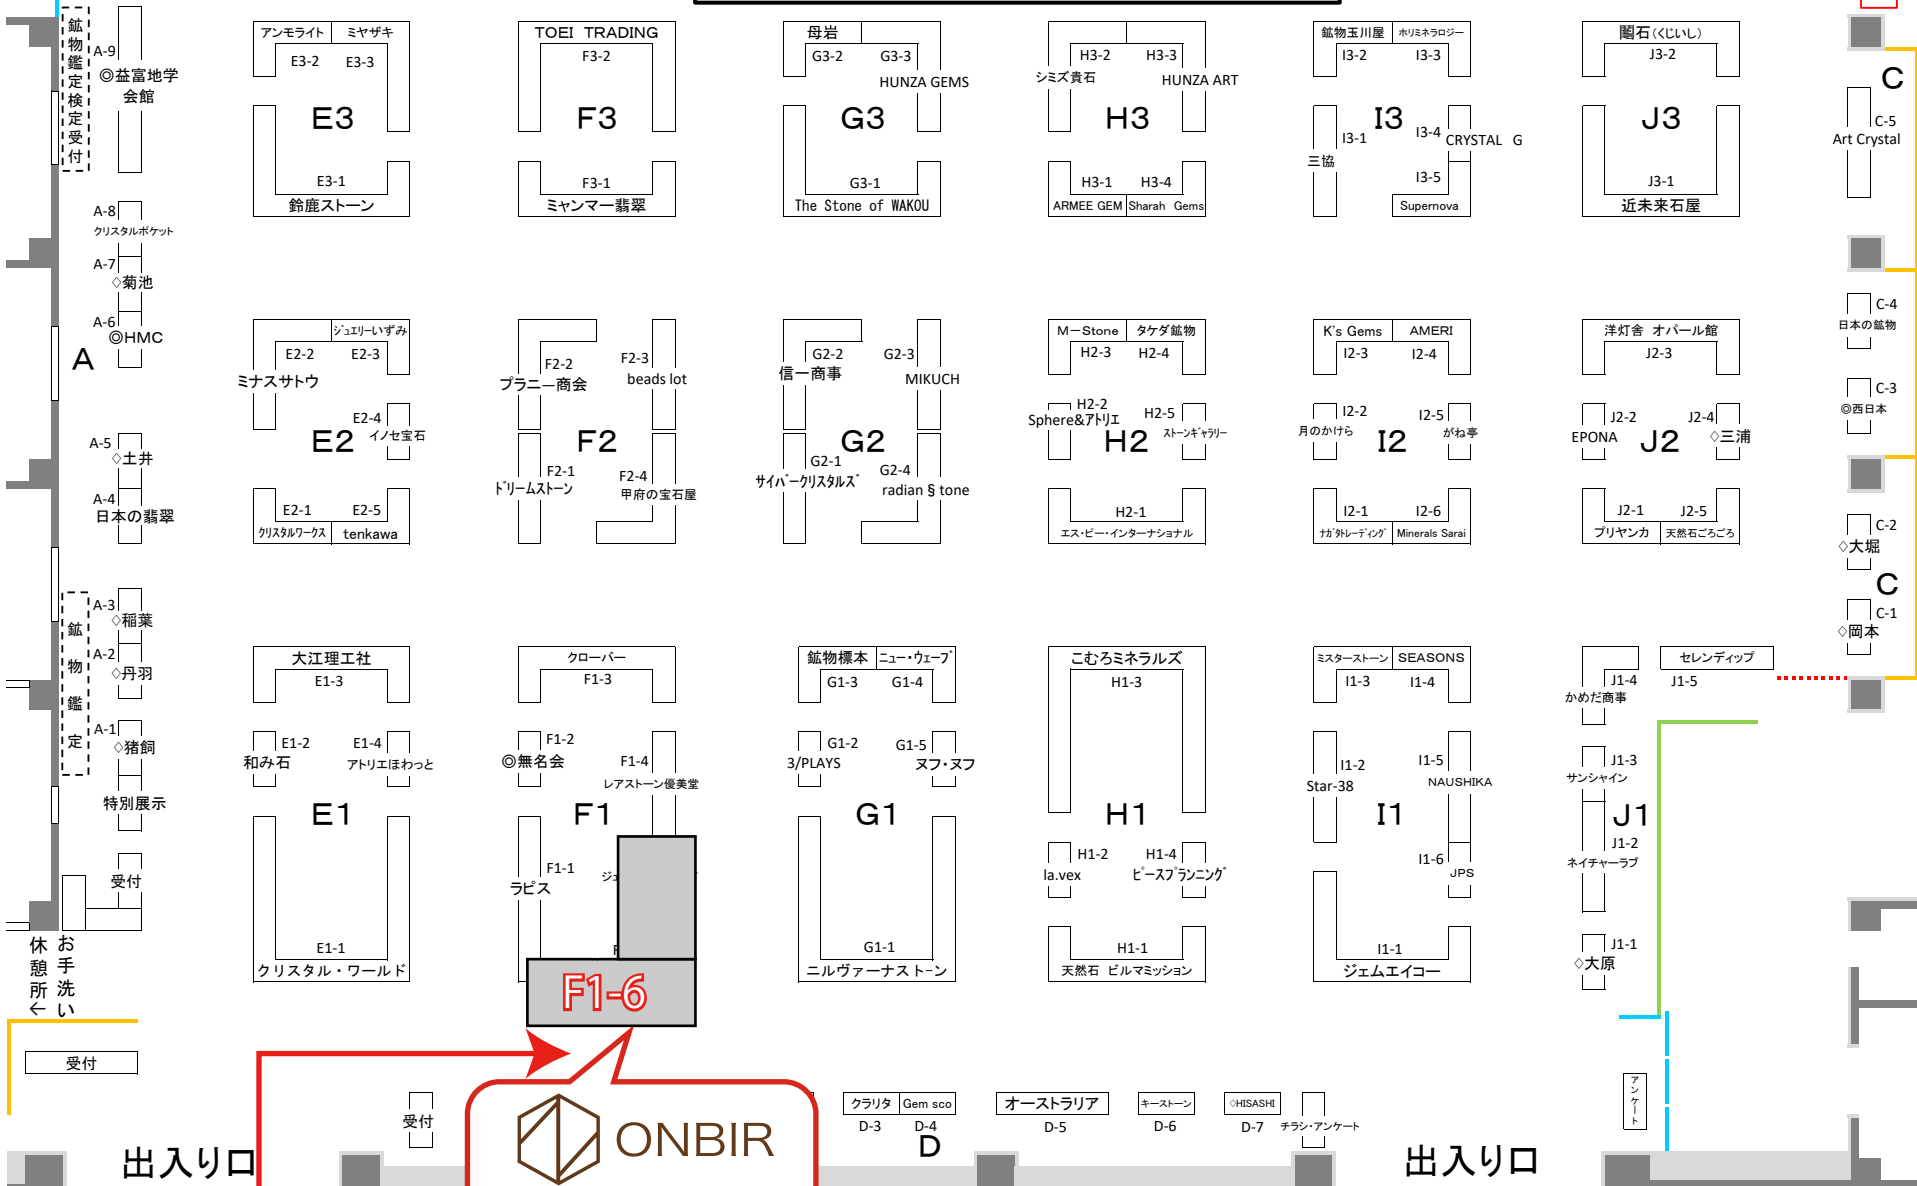

非常口

非常口

B

- B-1 梶 ◇大江
- B-2 石葺工匠 大阪銀座
- B-3 久保園 ◇植木
- B-4 母岩 G3-2 G3-3 HUNZA GEMS
- B-5 川辺 Vision Quest ◇原
- B-6 母岩 G3-2 G3-3 HUNZA GEMS
- B-7 母岩 G3-2 G3-3 HUNZA GEMS
- B-8 母岩 G3-2 G3-3 HUNZA GEMS
- B-9 母岩 G3-2 G3-3 HUNZA GEMS
- B-10 母岩 G3-2 G3-3 HUNZA GEMS
- B-11 母岩 G3-2 G3-3 HUNZA GEMS
- B-12 母岩 G3-2 G3-3 HUNZA GEMS
- B-13 天然翡翠 宝石研磨マルヤマ
- B-14 三葉虫
- B-15 菊井 ◇石川
- B-16 A-Zearth
- B-17
- B-18

第43回 名古屋ミネラルショー テーブル配置図 (2021)
 ◎団体・同好会 4 ◇個人 19 業者 94 出展者計 117

非常口

ONBIR
 株式会社オンビル

出入り口

出入り口